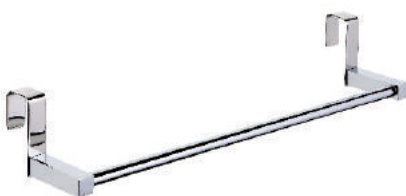

Ref. F006
300x70x55mm.
Toallero Lateral Mueble 30 cm
Lateral Towell 30 cm